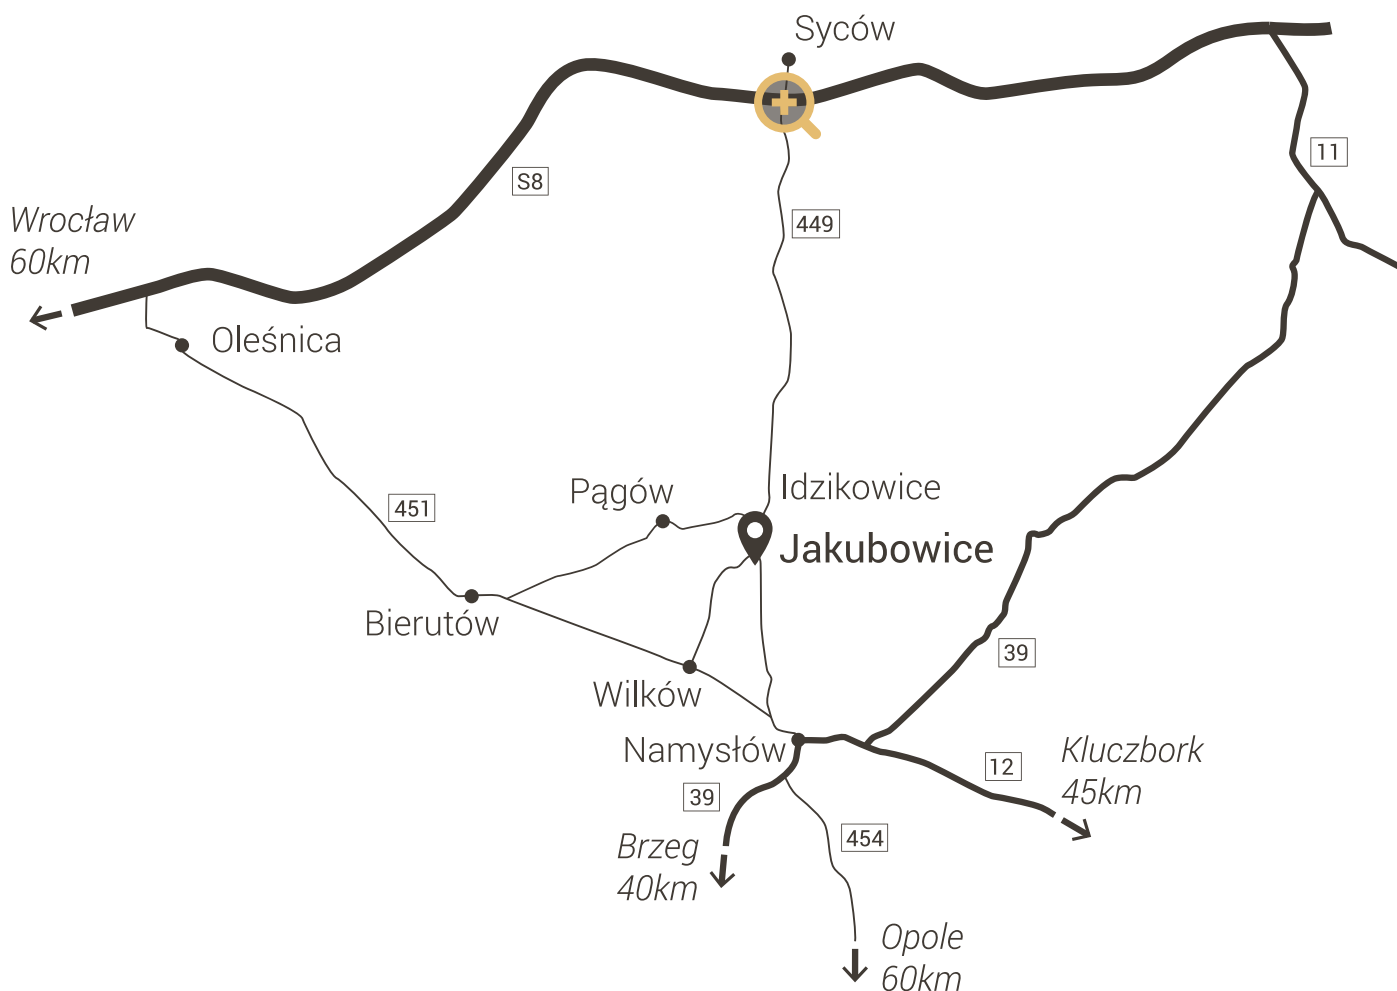

## WSKAZÓWKI DOJAZDU

**CEL:** Jakubowice 36, 46-113 Wilków

**WSKAZÓWKI:** jedź S8 aż do zjazdu SYCÓW ZACHÓD  
zjedź z S8 na DW 448  
w Sycowie na rondzie zjedź  
pierwszym zjazdem: KIERUNEK NAMYSŁÓW  
jedź DW 449 aż do Jakubowic

Jedziesz z kierunku: Wrocław

Jedziesz z kierunku: Warszawa