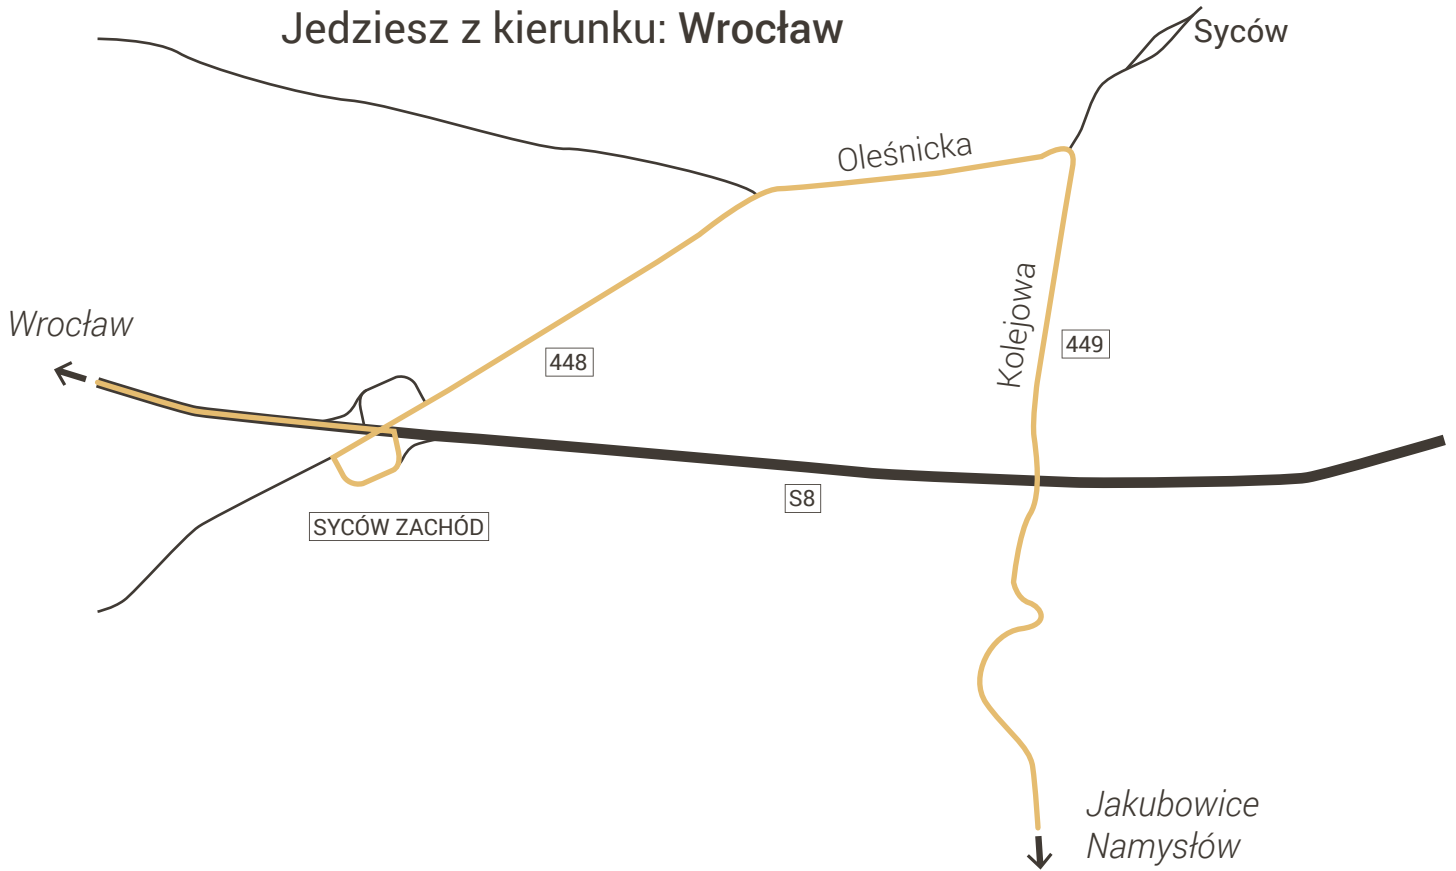

## WSKAZÓWKI DOJAZDU

**CEL:** Jakubowice 36, 46-113 Wilków

**WSKAZÓWKI:** jedź S8 aż do zjazdu SYCÓW ZACHÓD  
zjedź z S8 na DW 448  
w Sycowie na rondzie zjedź  
pierwszym zjazdem: KIERUNEK NAMYSŁÓW  
jedź DW 449 aż do Jakubowic

Jedziesz z kierunku: Wrocław

Jedziesz z kierunku: Warszawa